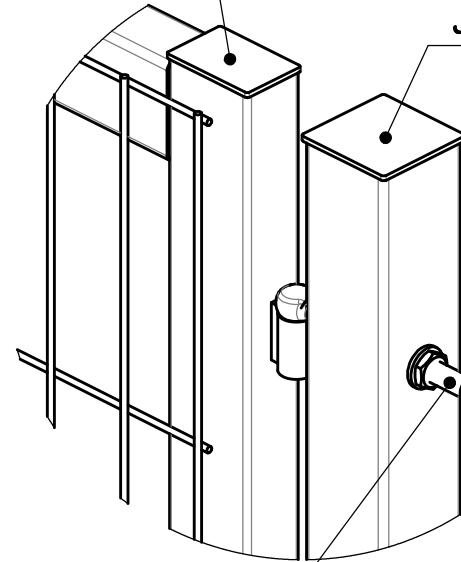

А (1:4)

Б (1:4)

Заглушка 40x60

Заглушка 60x60

Петля Losinox GAM12-130

Ответная планка Medium

Замок LTKZ 7171 P1G

Петля Losinox GAM12-130