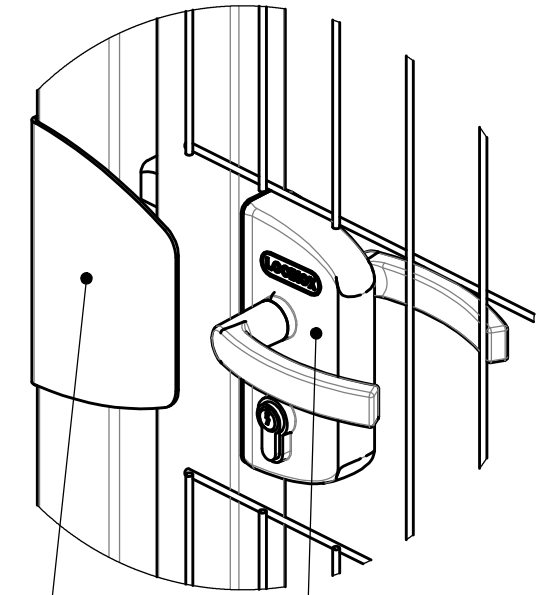

А (1:4)

Б (1:4)

Заглушка 40x60

Заглушка 60x60

Петля Losinox GAM12-130

Ответная планка Medium

Замок LTKZ 7171 P1G

Петля Losinox GAM12-130