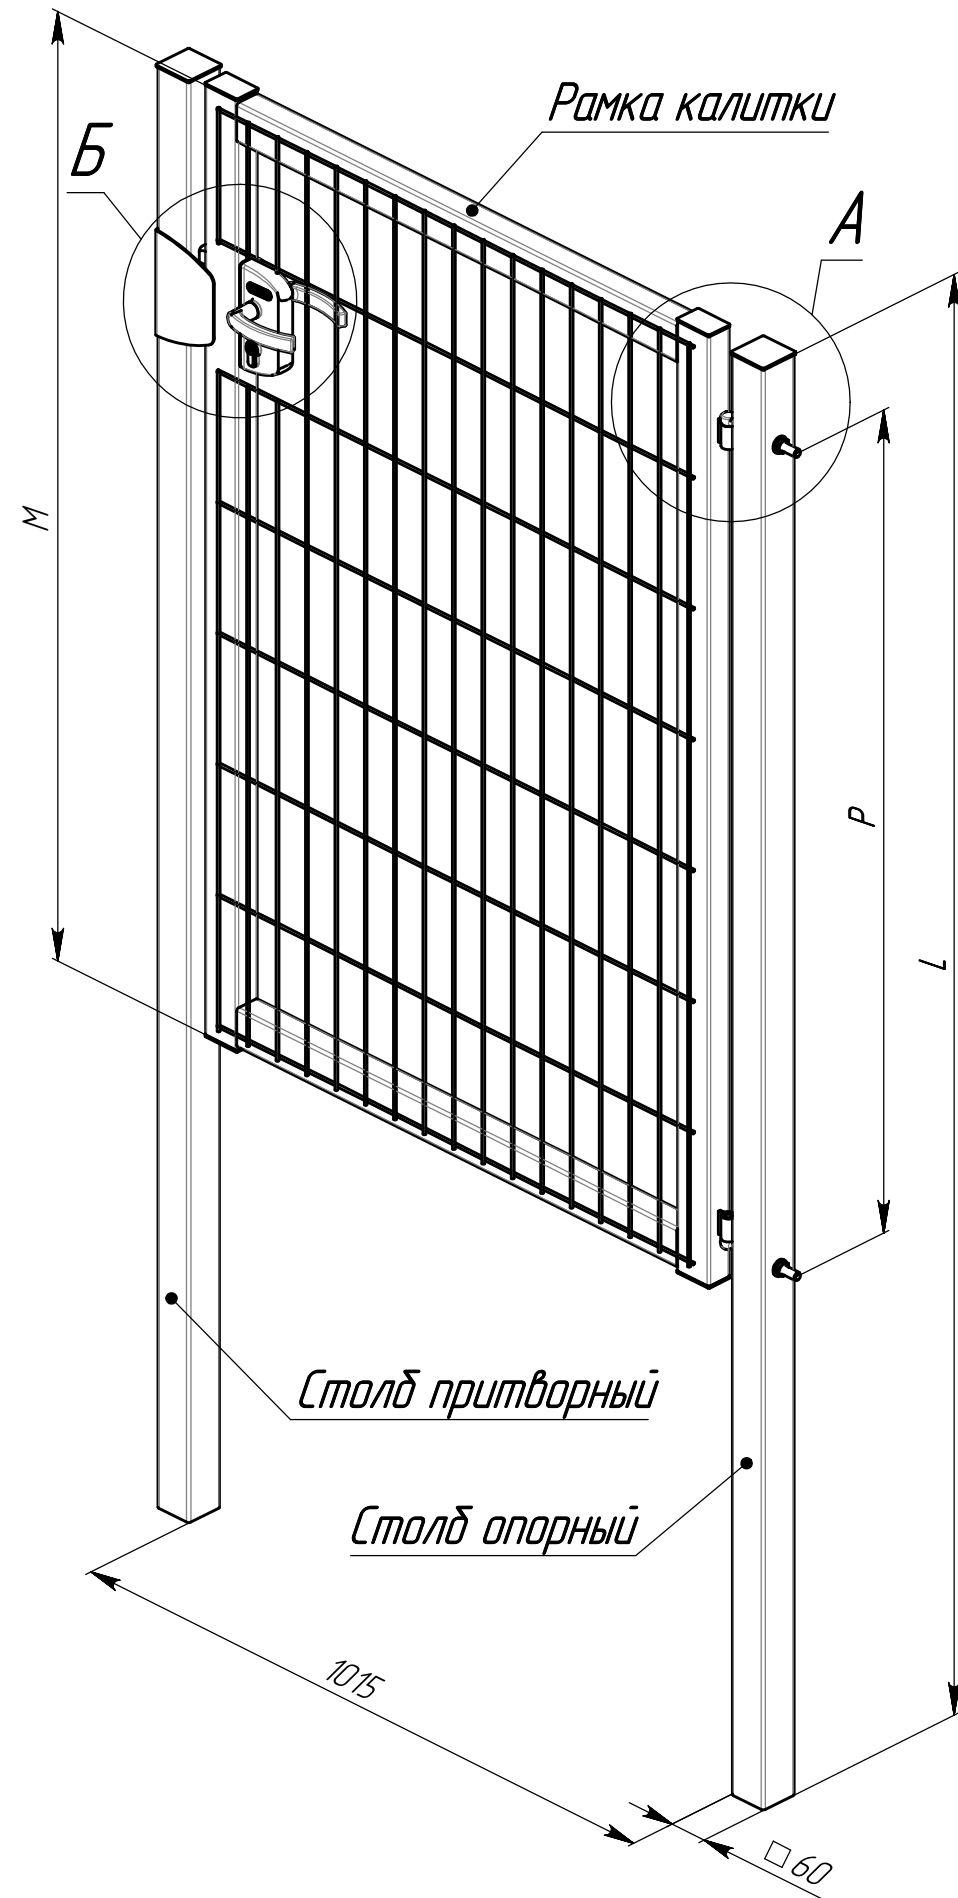

К.182-00-ОСБ

Перв. примен.
К.182-00-0

Справ. №

Подп. и дата

Инд. № дубл.

Взам. инв. №

Подп. и дата

Инд. № подл.

А (1:4)

Б (1:4)

Заглушка 40x60

Заглушка 60x60

Петля Losinox GAM12-130

Ответная планка Medium

Замок LTKZ 7171 P1G

Петля Losinox GAM12-130

Обозначение	L, мм	M, мм	P, мм	Масса, кг	Примечание
К.182-00-0	2200	1450	1257	27,35	Калитка MEDIUM 1,53
-01	2500	1650	1257	30,58	Калитка MEDIUM 1,73
-02	3000	1950	1627	35,82	Калитка MEDIUM 2,03
-03	1500	950	662	19,65	Калитка MEDIUM 1,03
-04	3500	2350	2062	41,57	Калитка MEDIUM 2,43

*Размеры для справок.

					К.182-00-ОСБ			
Изм.	Лист	№ докум.	Подп.	Дата	Калитка MEDIUM (60x40x1,2) Сборочный чертеж	Лит.	Масса	Масштаб
Разраб.	Коновалов			16.10.19			-	1:10
Пров.	Кухарук			16.10.19		Лист	Листов 1	
Т. контр.	Инютин			16.10.19				
Н. контр.	Домнушкина			16.10.19				
Утв.	Кухарук			16.10.19				